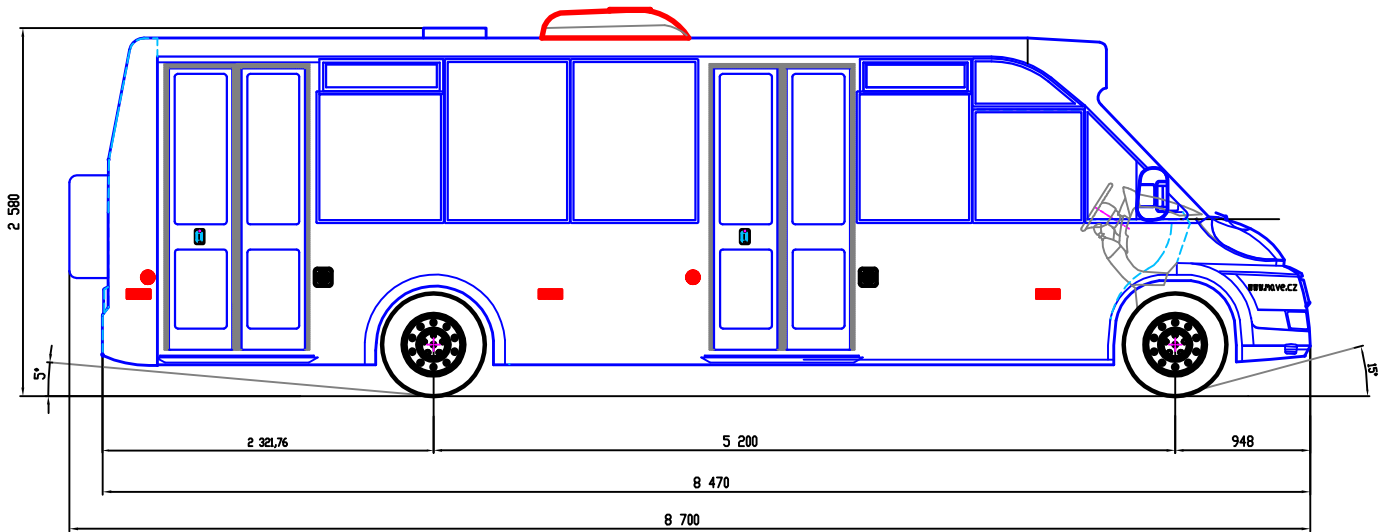

# CiBus ENA 3 Z MAXI - 8 700

EKONOMICKÝ - EKOLOGICKÝ NÍZKOPODLAŽNÍ AUTOBUS - TYPOVÝ VÝKRES VOZIDLA

MALÝ NÍZKOPODLAŽNÍ AUTOBUS S OBSADITELNOSTÍ 16+1 CESTUJÍCÍCH  
NEBO 3+1 OSOB, 6 INVALIDNÍCH VOZÍKŮ

POHLED ZEPŘEDU

ŘEZ A-A  
POOTOČENO O 90°

POHLED ZE ZADU