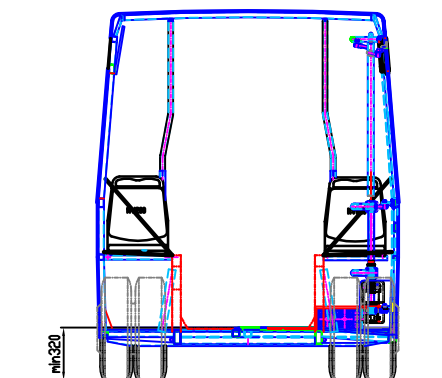

# CiBus ENA 3 Z MAXI - 8 700

EKONOMICKÝ - EKOLOGICKÝ NÍZKOPODLAŽNÍ AUTOBUS - TYPOVÝ VÝKRES VOZIDLA

MALÝ NÍZKOPODLAŽNÍ AUTOBUS S OBSADITELNOSTÍ 16+1 CESTUJÍCÍCH  
NEBO 3+1 OSOB, 6 INVALIDNÍCH VOZÍKŮ

POHLED ZEPŘEDU

ŘEZ A-A  
POOTOČENO O 90°

POHLED ZE ZADU